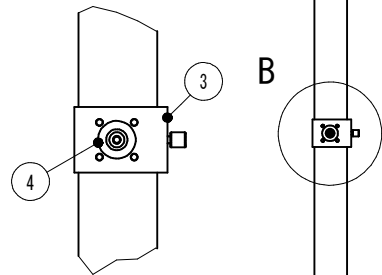

改正履歴			
符号	日付	改正者	改正記事
△			

正面側

詳細図 A (1 : 2)

詳細図 B (1 : 5)

Raritan Dominion PX
DPXS20-20L-J
背面側

部品表				
項番	型番	品名	数量	備考
1	CRVL2-2000-1100-W7	ラック本体側面	1	既設ラック
2	DPXS20-20L-J	PDU	1	
3	-	ブラケット	2	PDU添付品
4	-	ブラケット(樹脂)	2	PDU添付品
5	IRB-114	ブラケット(左)	2	

※右側面は⑤の対称金具が取り付けます。

記事: -	材料: スチール	塗装色: BLACK	型番: IRB-114	承認:	検図:	設計:	製図:	尺度: 1 : 12	単位: mm	数量: -
		仕上げ: -	名称: ブラケット 組付図・外観図	2011.10.31 小倉	2011.10.31 大谷	2011.10.31 大谷	2011.10.31 大谷	第三角法		改正: -
	Save: -									図番: 1150604