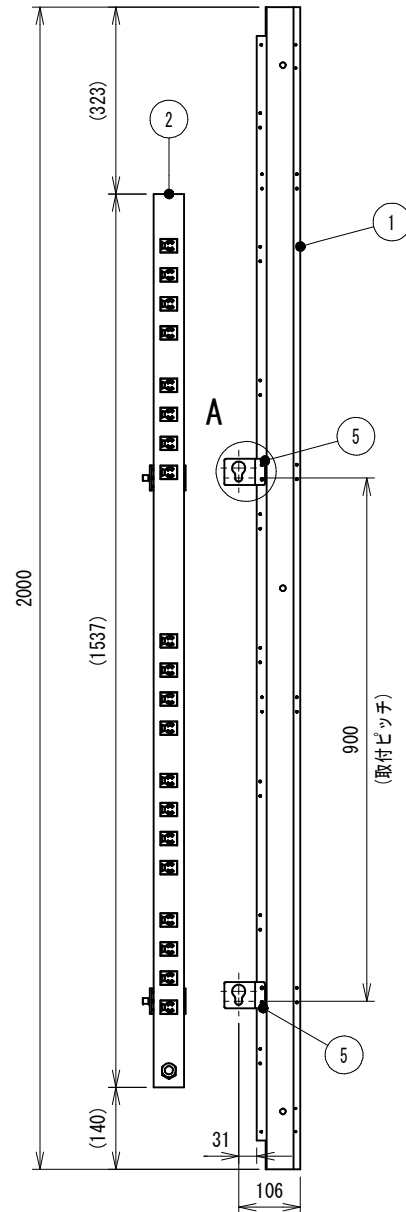

改正履歴			
符号	日付	改正者	改正記事
△			

正面側

詳細図 A (1 : 2)

詳細図 B (1 : 5)

Raritan Dominion PX
DPXS20-20L-J
背面側

部品表				
項番	型番	品名	数量	備考
1	CRVL2-2000-1100-W7	ラック本体側面	1	既設ラック
2	DPXS20-20L-J	PDU	1	
3	-	ブラケット	2	PDU添付品
4	-	ブラケット(樹脂)	2	PDU添付品
5	IRB-114	ブラケット(左)	2	

※右側面は⑤の対称金具が取り付けます。

記事: -	材料: スチール	塗装色: BLACK	型番: IRB-114	承認:	検図:	設計:	製図:	尺度: 1 : 12	単位: mm	数量: -
		仕上げ: -	名称: ブラケット 組付図・外観図	2011.10.31 小倉	2011.10.31 大谷	2011.10.31 大谷	2011.10.31 大谷	第三角法		改正: -
	Save: -									図番: 1150604