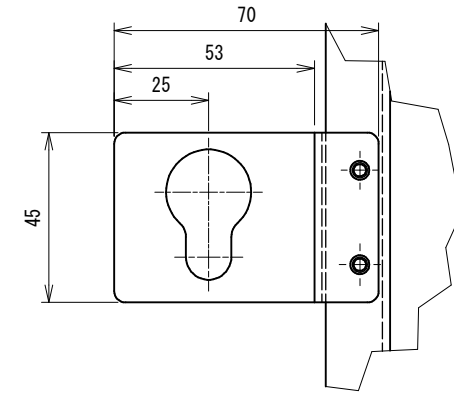

改正履歴			
符号	日付	改正者	改正記事
△			

正面側

詳細図 A (1 : 2)

詳細図 B (1 : 5)

Raritan Dominion PX
DPXS20-20L-J
背面側

部品表				
項番	型番	品名	数量	備考
1	CRVL2-2000-1100-W7	ラック本体側面	1	既設ラック
2	DPXS20-20L-J	PDU	1	
3	-	ブラケット	2	PDU添付品
4	-	ブラケット(樹脂)	2	PDU添付品
5	IRB-114	ブラケット(左)	2	

※右側面は⑤の対称金具が取り付けます。

記事: -	材料: スチール	塗装色: BLACK	型番: IRB-114	承認:	検図:	設計:	製図:	尺度: 1 : 12	単位: mm	数量: -
		仕上げ: -	名称: ブラケット 組付図・外観図	2011.10.31 小倉	2011.10.31 大谷	2011.10.31 大谷	2011.10.31 大谷	第三角法		改正: -
	Save: -									図番: 1150604