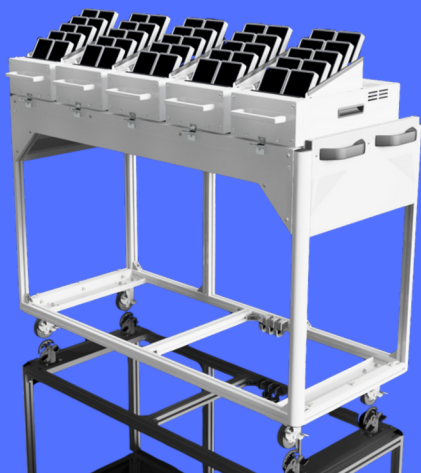

### ▶ 使い方は簡単♪

- ☑ スマートフォンを“置くだけ”で充電が可能  
Qi充電対応で、ケーブルの抜き差し不要  
配線もスッキリ◎

- ☑ 最大50台のスマートフォンを一括充電&収納可能  
現場の置き場問題を解決します！

充電は置くだけ！

### ▶ 使いやすさを重視したこだわり設計

- ☑ ユニット（端末10台）ごとに持ち運び可能  
複数の充電台をご導入いただいた場合、ユニットを  
別の本体に設置しても問題なく充電が可能

10台単位で  
持ち運び可能！

- ☑ 充電状況がすぐわかる！

LED表示により、充電状態が分かる設計になっています。

お客様の課題解決+αの運用しやすい製品をご提供します！

## 製品仕様

製品名	スマートフォン専用充電台
サイズ	高さ977.5 × 幅1248 × 奥行540.9 mm
端末収納台数	最大50台（各ユニット10台）
収納部サイズ	幅74 × 奥行18.5 mm
対応機種	Qi 5W(BPP)規格のワイヤレス充電に対応したスマートフォン

※製品の仕様や形状は、改良のため予告なく変更となる場合がございます。