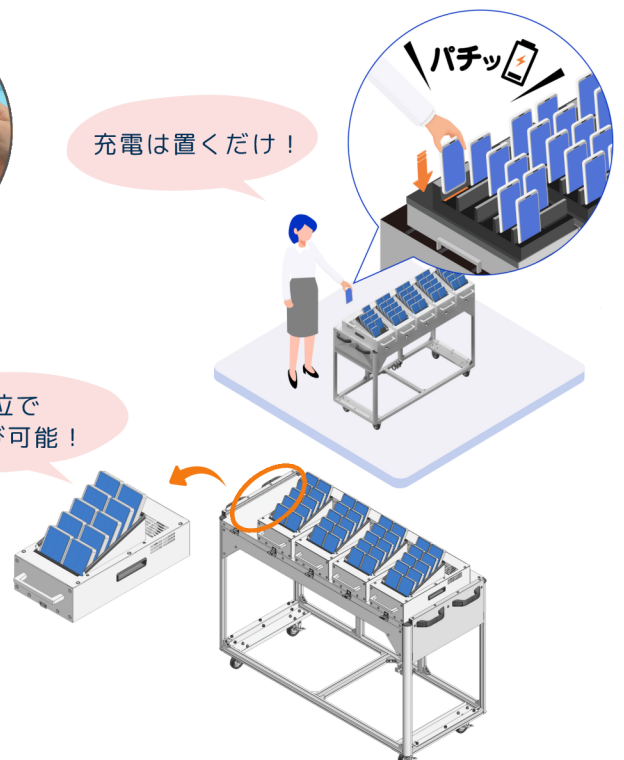

### ▶ 使い方は簡単♪

- ☑ スマートフォンを“置くだけ”で充電が可能  
Qi充電対応で、ケーブルの抜き差し不要  
配線もスッキリ◎

- ☑ 最大50台のスマートフォンを一括充電&収納可能  
現場の置き場問題を解決します！

充電は置くだけ！

### ▶ 使いやすさを重視したこだわり設計

- ☑ ユニット（端末10台）ごとに持ち運び可能  
複数の充電台をご導入いただいた場合、ユニットを  
別の本体に設置しても問題なく充電が可能

10台単位で  
持ち運び可能！

- ☑ 充電状況がすぐわかる！

LED表示により、充電状態が分かる設計になっています。

お客様の課題解決+αの運用しやすい製品をご提供します！