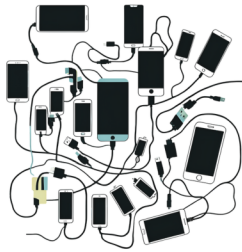

# 大量のスマートフォンの充電・保管をもっと“ラク”に！ スマートフォン専用充電台

PHS端末から  
スマートフォンへの移行  
大量の作業用端末の充電  
にお困りの方にもオススメ

病院・倉庫・店舗…

## こんな **お悩み** ありませんか？

充電ケーブルが  
ごちゃごちゃで見栄えが悪い…

大量にあるスマートフォンの  
置き場不足で困っている…

充電時に、1台ずつ  
ケーブルを抜き差しするのは手間

### ▶ 使いやすさを重視したこだわり設計

- ☑ ユニット（端末10台）ごとに持ち運び可能  
複数の充電台をご導入いただいた場合、ユニットを  
別の本体に設置しても問題なく充電が可能

10台単位で  
持ち運び可能！

- ☑ 充電状況がすぐわかる！

LED表示により、充電状態が分かる設計になっています。

お客様の課題解決+αの運用しやすい製品をご提供します！

### 医療機関・介護施設

- ・ 来訪者用の受付端末や、従業員用端末の充電・管理に活用