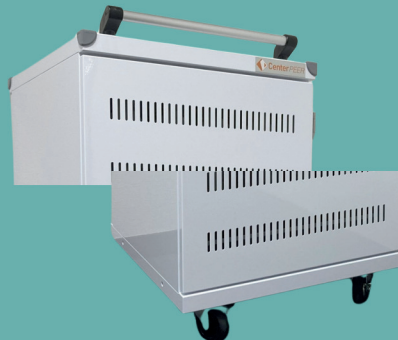

もう置き場に困らない！
VR充電保管庫シリーズにコンパクトサイズが新登場！

クアトロ

CUATORO

正面

MetaQuestが
最大12台収納

VR収納イメージ

約 **2/3** サイズ！

従来品

CUATORO

性能そのまま！
コンパクトサイズで導入しやすい

- ✓ 少数台の保管運用に最適
- ✓ 省スペースに収納可能
- ✓ 初期導入に最適なサイズと価格

省スペースかつ安全に充電・移動・保管ができます！

充電

一段につきOAタップが
6口付きで、充電しながらの
保管が可能です！

移動

ハンドル・キャスター付きで
設置や移動がラクラク♪

保管

仕切りトレイは調整可能。
スライド式トレイで
機器が取り出しやすい！

標準仕様

名称	CUATORO-3 (標準品)	CUATORO-2
型番	XRPD-T3P1	XRPD-T2P1
棚数	3段	2段
収納台数	MetaQuest 12台※	MetaQuest 8台※

※布製ストラップの場合の収納台数です。エリートストラップ付きの場合は半数となります。

オプション

・キーオプション

前面扉の鍵はシリンダー錠を採用していますが、ご要望に応じて電子錠に変更可能です。