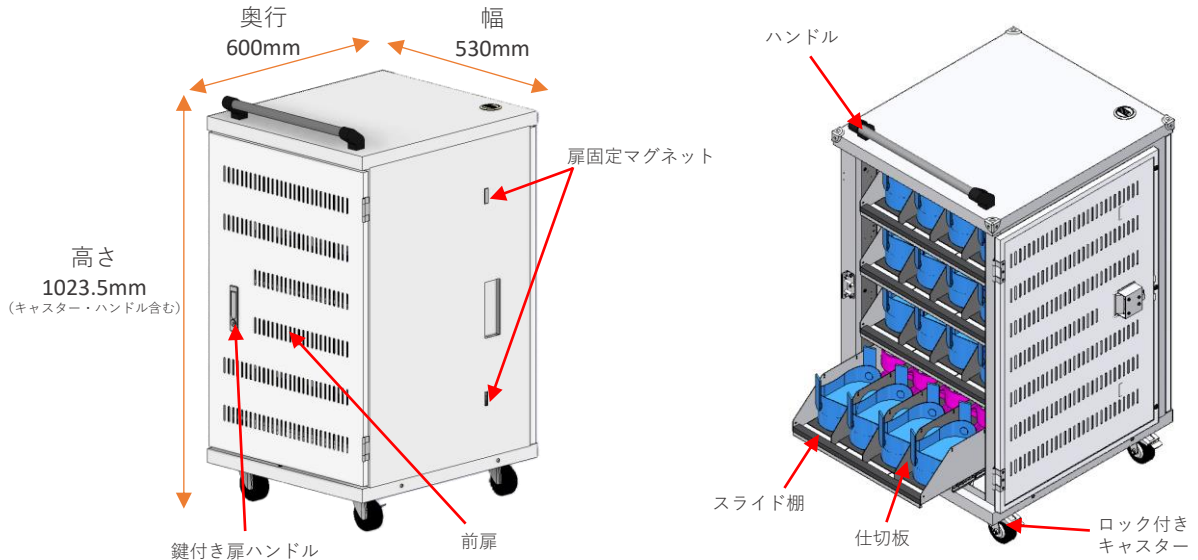

充電

一段ずつ6口のコンセントがついているため
一度に多くの充電が出来ます！
輪番充電・充電ケーブル配線のオプション追加可能！

移動

ハンドルとキャスター付きで
設置や移動もラクラク♪
さまざまな運用方法での活用が可能です！

保管

収納機種によって
仕切りトレイの調整も可能です。
スライド式トレイのため
機器が取り出しやすい！

ご要望に合わせてカスタマイズも可能製品です！
価格はお問合せくださいませ。

標準仕様

型番：HMDR-T4H-01

オプション

① 輪番充電システム

※仕入れ状況により仕様に変動が出る可能性があります。

輪番充電とは・・・？

☀️ 時間ごとに**充電時間の設定**が可能のため
電源容量が心配もなく充電ができます！
おすすめのオプション製品です。

② 充電器配線オプション

充電ケーブル

もう置き場に困らない！
VR充電保管庫シリーズにコンパクトサイズが新登場！

クアトロ

CUATORO

正面

MetaQuestが
最大12台収納

VR収納イメージ

約 **2/3** サイズ！

従来品

保管

仕切りトレイは調整可能。
スライド式トレイで
機器が取り出しやすい！

標準仕様

名称	CUATORO-3 (標準品)	CUATORO-2
型番	XRPD-T3P1	XRPD-T2P1
棚数	3段	2段
収納台数	MetaQuest 12台※	MetaQuest 8台※

※布製ストラップの場合の収納台数です。エリートストラップ付きの場合は半数となります。

オプション

・キーオプション

前面扉の鍵はシリンダー錠を採用していますが、ご要望に応じて電子錠に変更可能です。