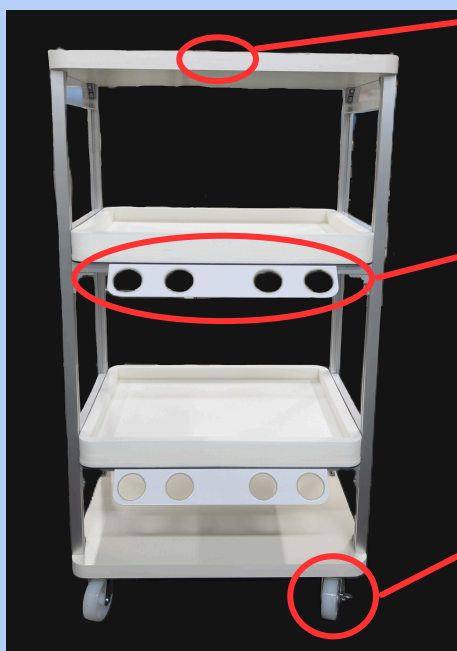

VRゴーグルを複数台運搬するときに便利！

POINT

持ち運びがラク！

キャリーケース型のため、複数台のVRゴーグルをまとめて持ち運びできます！

収納性抜群！

純正エリートストラップ付きのVRゴーグルにも対応！
PCやルーターなどの周辺機器も収納可能です。
細かいポケットも多く、小物などさまざまな収納にご活用いただけます。

重さがあっても
移動ラクラク♪

コントローラー収納部

ゴーグル収納部

SPEC

外寸サイズ	収納可能台数	対応VR機種
高77 × 幅40 × 奥行38cm	5台（コントローラー含）	MetaQuest 3/3S

※お使いの機種に合わせたカスタマイズも承っております。

VRゴーグル専用カート

VRゴーグルや周辺機器をまとめて移動！
施設内でのVR機器管理をもっとシンプルに

基本仕様

対応機種	MetaQuest3
収納台数	4台（コントローラー含）
外形サイズ	高さ973 × 幅541 × 奥行き442 mm
収納棚範囲	幅448 × 奥行き360 mm

ここが魅力！

マルチ収納

最上部・最下部の棚には
PCなどの周辺機器も一緒に収納いただけます。

VR専用設計

コントローラー収納スペース付き！
対応するVRゴーグルとコントローラーを
スマートに収納＆運用できます。

移動

キャスター付きでVRゴーグルを
複数台まとめて移動が可能！
施設内の運用効率UPに貢献します。

導入実績