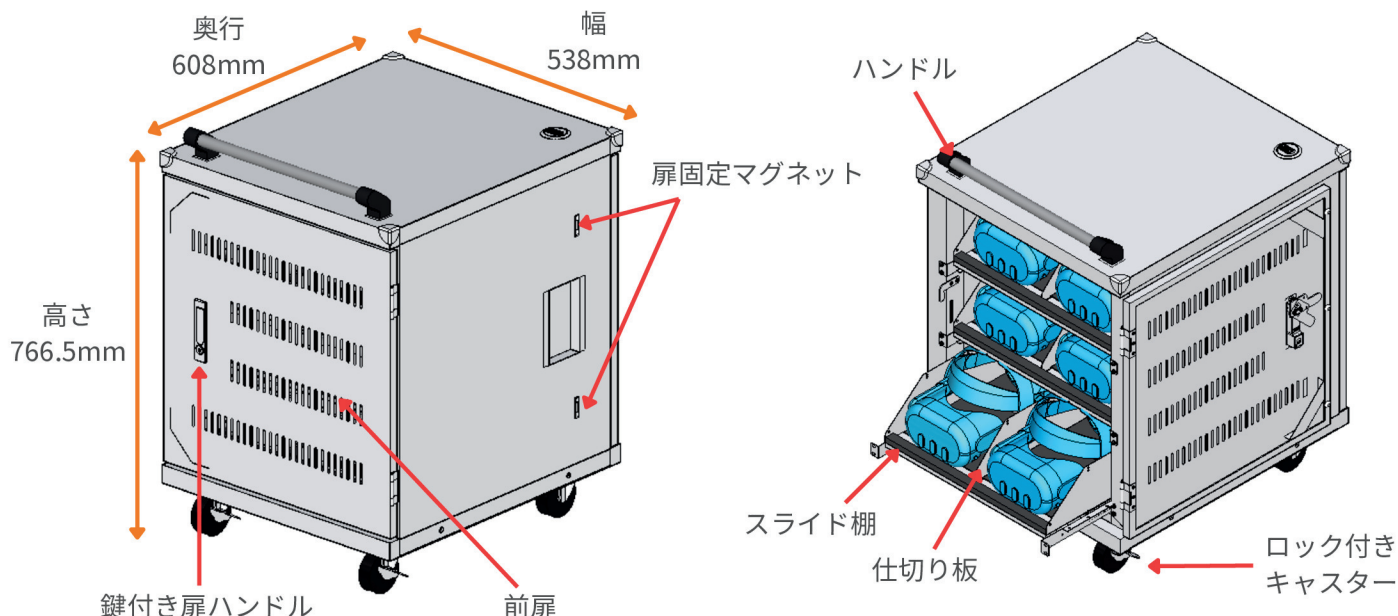

もう置き場に困らない！
VR充電保管庫シリーズにコンパクトサイズが新登場！

クアトロ

CUATORO

正面

MetaQuestが
最大12台収納

VR収納イメージ

約 **2/3** サイズ！

従来品

CUATORO

性能そのまま！
コンパクトサイズで導入しやすい

- ✓ 少数台の保管運用に最適
- ✓ 省スペースに収納可能
- ✓ 初期導入に最適なサイズと価格

省スペースかつ安全に充電・移動・保管ができます！

充電

一段につきOAタップが
6口付きで、充電しながらの
保管が可能です！

移動

ハンドル・キャスター付きで
設置や移動がラクラク♪

保管

仕切りトレイは調整可能。
スライド式トレイで
機器が取り出しやすい！

標準仕様

名称	CUATORO-3 (標準品)	CUATORO-2
型番	XRPD-T3P1	XRPD-T2P1
棚数	3段	2段
収納台数	MetaQuest 12台※	MetaQuest 8台※

※布製ストラップの場合の収納台数です。エリートストラップ付きの場合は半数となります。

オプション

・キーオプション

前面扉の鍵はシリンダー錠を採用していますが、ご要望に応じて電子錠に変更可能です。