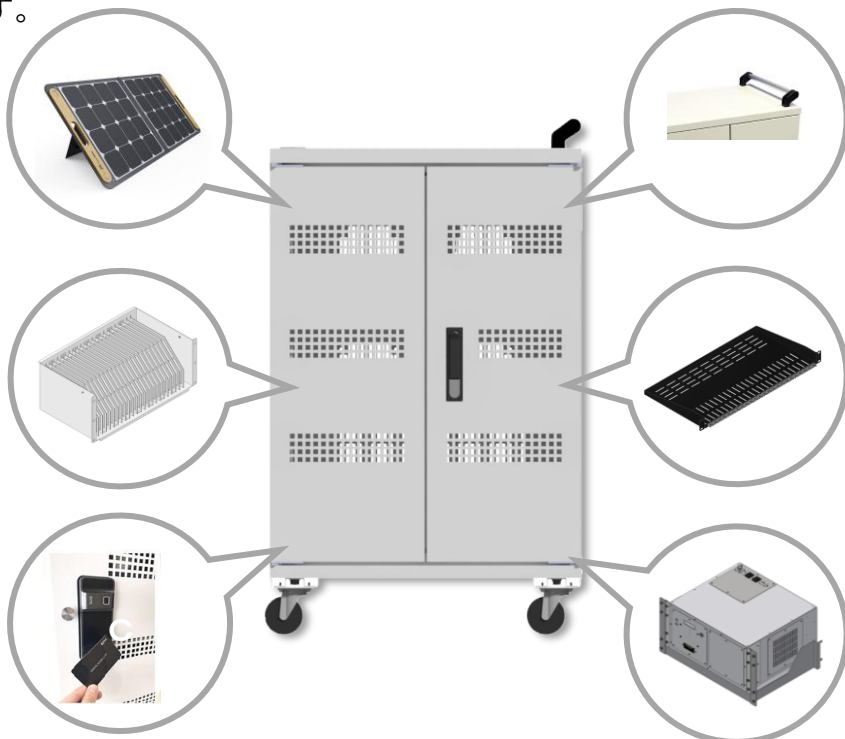

【GIGAスクール構想標準仕様対応品】

使い方の幅、広がっています！

タブレットやノートPCの充電保管用としても。
VRゴーグルやドローンの充電保管用としても。
GATEWAY、WiFiルーターなどの通信機器保管用としても。
リモートデスクトップのクライアントPC用としても。

42台以上収納タイプ

22台収納タイプ

■ センターピア充電保管庫の特長

○教育現場での利用を想定した安全面での配慮

- 1) 270度開閉扉 扉が270度開くことで開いた扉で怪我することを防ぎます ※扉は施錠可能です
- 2) コーナーガード標準装備 天板のカドで怪我をしないようにコーナーガードを標準装備しています
- 3) ラッチ機構 振動により開閉することを防ぎます (42,44,45台タイプのみ)
- 4) 端末保護シート標準装備 ウレタンシート設置し、端末を保護します
- 5) 端末収納スペースの最大化 14インチのノートパソコンも収納できるようにスペースを広く設けています
- 6) OAタップ標準装備 OAタップを付けていますので結線すればすぐに利用可能です

【外観】

- ・大型キャスター標準装備のため、移動が容易です。
キャスターにはストッパーが取りついているため固定も可能です
- ・床面固定を想定し、床固定金具4つ付き（PC452S-DDを除く）
背面の4点固定穴により、簡易固定も可能（固定部材は含まず）
- ・スチール製

【端末収納トレイ部分】

- ・仕切り板は気軽に安全に取れるため、現場での利便性により収納可能台数を減らし、各端末の収納スペースを広げることが可能
- ・端末のナンバリングを振ることができるようスペースも最大化
- ・14インチノートPCを入れられるよう仕切り板間のスペースの最大化
端末収納部

PC422-DD、PC222-D1：高さ264 幅34 奥行349(mm)

PC442S-DD、PC452S-DD(上段)：高さ264 幅31.7 奥行349(mm)

PC452S-DD(下段)：高さ264 幅30.15 奥行349(mm)

※使用予定の端末が入るか事前に必ず確認ください

*記載の仕様は予告なく変更する場合があります。

*センターピアの出荷日より15ヵ月が保証期間となります。

複数種類の端末を
管理したいときは、
セミオーダーできる
モバイルラックが
おすすめです。

モバイルラックは、各種パーツを選ぶことができ、シリンダー錠から電子錠へ変更することも可能です。

例えば、タブレット24台とスマホ48台の組み合わせも、
ノートパソコン12台+タブレット24台+スマホ24台の組み合わせも、BCP対策としてバッテリーを搭載することも可能なんです！