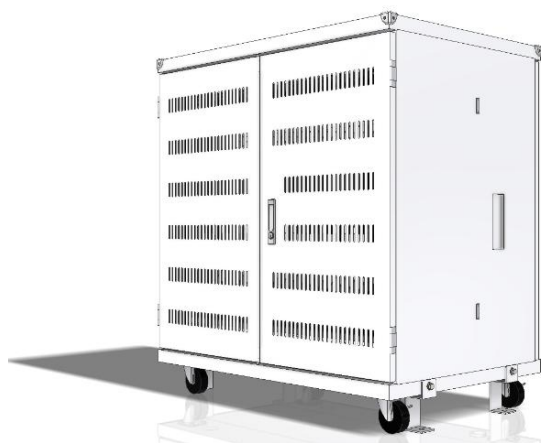

タブレットやノートパソコンなど 端末の充電・保管・移動は センターピアにおまかせください

～ 全国各地の教育委員会様に導入頂いております ～

国内有数のサーバーラックメーカーである弊社は、
類稀な設計力と製造力を集結させ、
約10年前から充電保管庫を製造しております。

更に磨きをかけ、学校教育に則して造り上げた充電保管庫に、
我々は絶対の自信を持っています。

センターピア 充電保管庫 (電源キャビネットカート)

【GIGAスクール構想標準仕様対応品】

使い方の幅、広がっています！

タブレットやノートPCの充電保管用としても。
VRゴーグルやドローンの充電保管用としても。
GATEWAY、WiFiルーターなどの通信機器保管用としても。
リモートデスクトップのクライアントPC用としても。

42台以上収納タイプ

22台収納タイプ

■ センターピア充電保管庫の特長

○教育現場での利用を想定した安全面での配慮

- 1) 270度開閉扉 扉が270度開くことで開いた扉で怪我することを防ぎます ※扉は施錠可能です
- 2) コーナーガード標準装備 天板のカドで怪我をしないようにコーナーガードを標準装備しています
- 3) ラッチ機構 振動により開閉することを防ぎます (42,44,45台タイプのみ)
- 4) 端末保護シート標準装備 ウレタンシート設置し、端末を保護します
- 5) 端末収納スペースの最大化 14インチのノートパソコンも収納できるようにスペースを広く設けています
- 6) OAタップ標準装備 OAタップを付けていますので結線すればすぐに利用可能です

※キャスター込の高さは966mm

◇標準価格：お問い合わせください

PC222-D1 22台2段モデル（上段11台／下段11台）

◇外形寸法：

本体(キャスター除) 高さ869 幅530 奥行600(mm)

※キャスター込の高さは966mm

◇標準価格：お問い合わせください

■ センターピア充電保管庫機能 ～詳細～

【外観】

- ・大型キャスター標準装備のため、移動が容易です。
キャスターにはストッパーが取りついているため固定も可能です
- ・床面固定を想定し、床固定金具4つ付き（PC452S-DDを除く）
背面の4点固定穴により、簡易固定も可能（固定部材は含まず）
- ・スチール製

【端末収納トレイ部分】

- ・仕切り板は気軽に安全に取れるため、現場での利便性により収納可能台数を減らし、各端末の収納スペースを広げることが可能
- ・端末のナンバリングを振ることができるようスペースも最大化
- ・14インチノートPCを入れられるよう仕切り板間のスペースの最大化
端末収納部