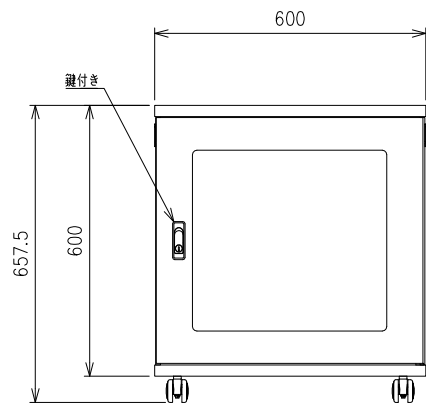

底面図

平面図

断面図

正面図

側面図

背面図

正面開口図

※▼マークは正面を表しています。

記事:	材料:SECC	塗装色:5Y6.5/14 (オレンジ)	型番: CB6006060-4S2P51MW	承認 上野	検図 大谷	設計 2010.09.28 大谷	製図 2010.09.28 大谷	尺度: 1:12	単位: mm	数量: 1
								投影法: 第三角法		改正:
		仕上げ:	名称: H600×W600×D600 (12u) 外觀図	 センターピア株式会社						図番: 1050483
	Save: ¥図面¥CBシリーズ¥1.外觀図・提出図								図面番号: 1/1	