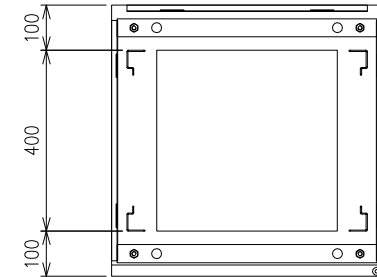

底面図

平面図

断面図

正面図

側面図

背面図

正面開口図

※▼マークは正面を表しています。

記事:	材料:SECC	塗装色:5Y6.5/14 (オレンジ)	型番: CB6006060-4S2P51MW	承認 上野	検図 大谷	設計 2010.09.28 大谷	製図 2010.09.28 大谷	尺度: 1:12	単位: mm	数量: 1
								投影法: 第三角法		改正:
		仕上げ:	名称: H600×W600×D600 (12u) 外觀図	 センターピア株式会社						図番: 1050483
	Save: ¥図面¥CBシリーズ¥1.外觀図・提出図								図面番号: 1/1	