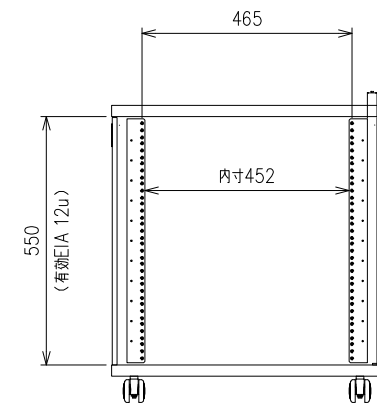

底面図

平面図

断面図

正面図

側面図

背面図

正面開口図

※▼マークは正面を表しています。

記事:	材料:SECC	塗装色:5Y6.5/14 (オレンジ)	型番: CB6006060-4S2P51MW	承認 上野	検図 大谷	設計 2010.09.28 大谷	製図 2010.09.28 大谷	尺度: 1:12	単位: mm	数量: 1
								投影法: 第三角法		改正:
		仕上げ:	名称: H600×W600×D600 (12u) 外觀図	 センターピア株式会社						図番: 1050483
	Save: ¥図面¥CBシリーズ¥1.外觀図・提出図								図面番号: 1/1	